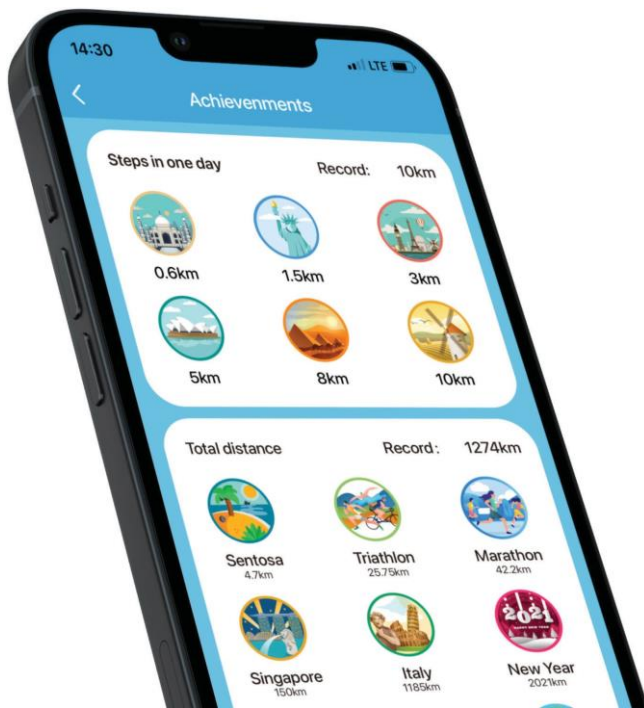

絵文字 & 定型文

「myFirst Fone R1s」はボイスメッセージが送れる以外に、絵文字また34個の定型文(日本語)の送信ができます。

カスタマイズアラーム

「myFirst Fone R1s」はアラーム機能の中に、「カスタマイズアラーム」機能を追加しました。朝のアラームを「起きなさいよ、学校におくれるよ♪」など親の声でアラームを作ったり、多彩な使い方を発見しましょう。

活動量計 & 「達成度」の奨励

「myFirst Fone R1s」に達成度を奨励する機能が追加しました。目標が達成すると、アプリのアイコンが点灯します。