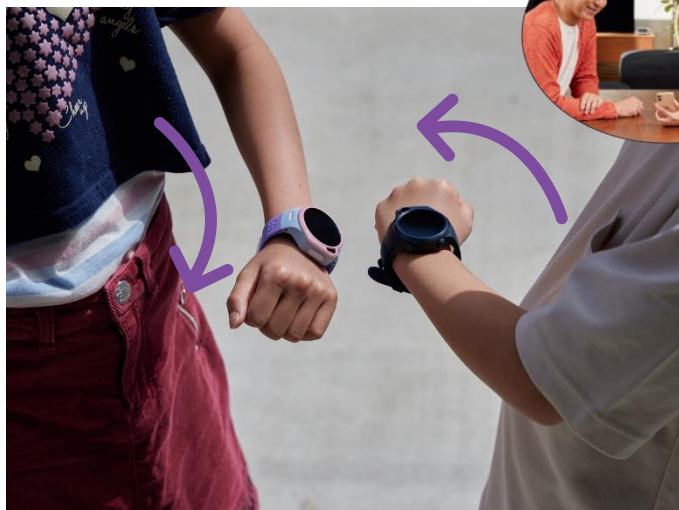

あやちゃんとお友だちになっ
たわね

お友達追加

「myFirst Fone」シリーズ商品の同士からお友達追加ができます。お友達追加ボタンをタップして、お友達追加しましょう。追加したお友達に電話またボイスメッセージなどの機能のご利用ができます。

4G音声通話・ビデオ電話

4G LTE通信対応で両親など保護者もつスマートフォンとリアルタイムでコミュニケーションが可能！4G LTE通信サービスを提供している音声／データ通信用SIMと専用アプリを使う事で、保護者もつスマートフォンとリアルタイムでのビデオ・音声通話またIP電話（データによる通話）が可能となります！データ通話ができますので、通信料はかかりません！

“

いいわよ。夕食前帰ってね

ママ、
あやちに
いてもいい？

うちの近くの公園だ
ね、お母さんに行か
せてもらおう！

いた！

30秒録音

ワンタッチSOS機能

SOSボタンは、管理者アプリにアラートとその場所の位置を送信します。SOSボタンを使用して緊急信号を送信すると同時に30秒間周囲の音を録音します。保護者は緊急信号を受信し、管理者アプリを起動すると、緊急の位置通知と周囲の音の30秒間の録音を受信します。

リアルタイムGPS位置情報

リアルタイムGPS追跡 設定した時間毎に、お子様の移動履歴が記録されます。アプリ上で「位置履歴」を確認すれば、日付ごとにお子様の位置情報の履歴を確認することができます。アプリでトラッキング頻度(1分から60分)、時間帯(8時から20時の間とか)、曜日の細かく設定ができます。

セーフゾーン

地図で200mから2000mまでのセーフゾーンエリアの設定ができます。お子様は設定したエリアを越えたときに、管理者アプリに通知を送ります。「学校」「家」など複数のセーフゾーンエリアが登録可能。

2.Oaxis Japan 「my First Fone R1」

腕時計型のキッズ携帯「my First Fone R1」。GPS機能が搭載されているので、子どもの居場所を知ることができます。

また、4G LTE通信サービスを提供している音声/データ通信用SIMと、専用アプリを使うと、保護者が持つスマートフォンとリアルタイムでのビデオ・音声通話が可能になります。

やはり通学時などに多くのママが利用しているようですよ。